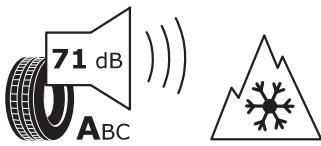

ENERG

ANTEO

39369

385/65R22.5 160 K

C3

2020/740