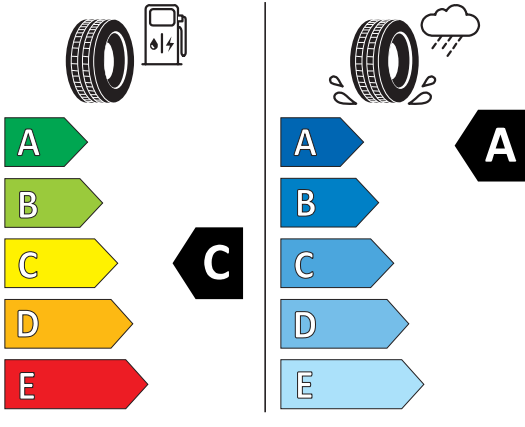

ENERG

ANTEO

39369

385/65R22.5 160 K

C3

2020/740