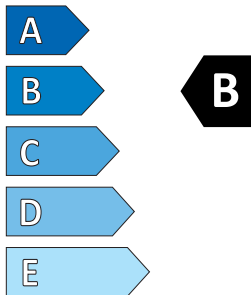

# ENERG

MÄXX

M-100082

385/65 R 22.5 HL 164 J

C3

**B**

**B**