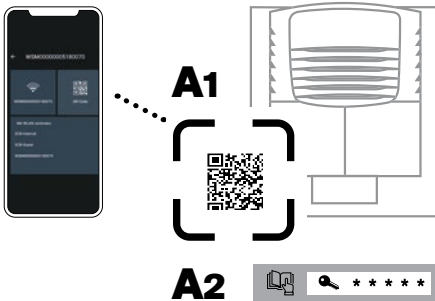

beSmart tjek din trailer med appen!

Installer beSmart App

A Oprettelse af forbindelse

B Vælg trailer

Download denne information
som en PDF-fil på dit sprog

Mere på YouTube

Bagdørslåsesystem: Kontroller det PIN-beskyttede dørslåsesystem nemt og bekvemt via beSmart-appen.

Kontrol af bremseklodsslid: Undgå nedbrud, og planlæg værkstedsbesøg optimalt. Med beSmart-appen kan du se, hvordan dine bremseklodser er i stand.

Kontrol af dækstatus: Undgå punkteringer og øget dækslid ved at holde øje med dæktryk og dæktemperatur.

Samlet last: Øger sikkerheden på vejen og mindsker slid på traileren. Kontroller via appen, om den samlede last stemmer overens med leveringspapirerne.

Overvågning og styring af køleapparatet: Hold altid øje med køleapparatets driftsdata via appen.