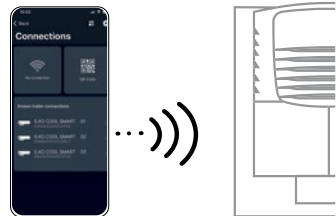

beSmart tjek din trailer med appen!

Installer beSmart App

A Oprettelse af forbindelse

B Vælg trailer

Download denne information
som en PDF-fil på dit sprog

Mere på YouTube

Bagdørslåsesystem: Kontroller det PIN-beskyttede dørslåsesystem nemt og bekvemt via beSmart-appen.

Kontrol af bremseklodsslid: Undgå nedbrud, og planlæg værkstedsbesøg optimalt. Med beSmart-appen kan du se, hvordan dine bremseklodser er i stand.

Kontrol af dækstatus: Undgå punkteringer og øget dækslid ved at holde øje med dæktryk og dæktemperatur.

Samlet last: Øger sikkerheden på vejen og mindsker slid på traileren. Kontroller via appen, om den samlede last stemmer overens med leveringspapirerne.

Overvågning og styring af køleapparatet: Hold altid øje med køleapparatets driftsdata via appen.