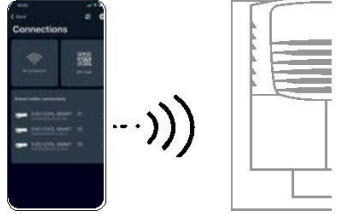

beSmart

uygulamasını ile treylerinizi kontrol edin!

beSmart Uygulamasını Yükleyin

A

Bağlantı kurma

B

Treyler seçin

A2

Bu bilgileri kendi dilinizde PDF olarak indirin

Daha fazlası YouTube'da

Arka kapı kilitleme sistemi: PIN korumalı kapı kilitleme sistemini beSmart uygulaması üzerinden kolayca kontrol edin.

Fren balatası aşınma kontrolü: Arızaları önleyin ve servis ziyaretlerinizi en iyi şekilde planlayın. beSmart uygulaması fren balatalarınızın durumunu gösterir.