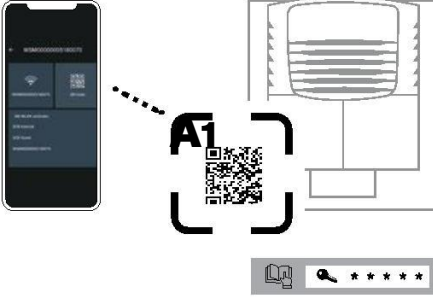

beSmart

uygulamasını ile treylerinizi kontrol edin!

beSmart Uygulamasını Yükleyin

A

Bağlantı kurma

B

Treyler seçin

A2

Bu bilgileri kendi dilinizde PDF olarak indirin

Daha fazlası YouTube'da

Arka kapı kilitleme sistemi: PIN korumalı kapı kilitleme sistemini beSmart uygulaması üzerinden kolayca kontrol edin.

Fren balatası aşınma kontrolü: Arızaları önleyin ve servis ziyaretlerinizi en iyi şekilde planlayın. beSmart uygulaması fren balatalarınızın durumunu gösterir.

Lastik durum kontrolü: Lastik basıncını ve sıcaklığını takip ederek lastik patlamalarını ve lastik aşınmasını önleyin.

Toplam yük: Yol boyunca güvenliği artırın ve treylerdeki aşınma ve yıpranmayı azaltın. Toplam yükün teslimat belgeleriyle eşleşip eşleşmediğini uygulama üzerinden kontrol edin.

Soğutucunun izlenmesi ve kontrolü: Uygulama aracılığıyla soğutucunun çalışma verilerini her zaman göz önünde bulundurun.

Kargo sıcaklığı: Mevcut sıcaklığı kontrol edin ve sapmalara ilişkin uyarıları doğrudan akıllı telefon üzerinden alın.