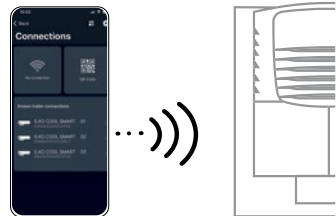

## beSmart

Прегледај ја твојата приколка преку апликацијата!

инсталирај BeSmart

**A** воспостави врска

**B** одбери приколка

Зачувајте ја оваа информација како PDF на вашиот јазик

дознај повеќе на YouTube

Систем за заклучување на задна врата: Едноставно и удобно управување на системот преку beSmart апликацијата.

Контрола на истрошеност на плочки: Спречете дефект на пат и оптимизирајте го времето поминато во сервис. BeSmart апликацијата ја покажува состојбата на кочните облоги.

Преглед на статусот на гумите: Спречете дефекти поради гуми и зголемено абеење на гумите, преку проверка на притисокот и температурата на гумите во секој момент.

Осовинско оптеретување: Зголемете ја безбедноста по пат и намалете го абеењето на ва пето возило. Проверете преку апликацијата дали осовинското оптеретување е соодветно на документацијата.

Следење на работата и контрола на разладниот уред: Апликацијата ви овозможува увид во податоците на разладниот уред во секој момент.