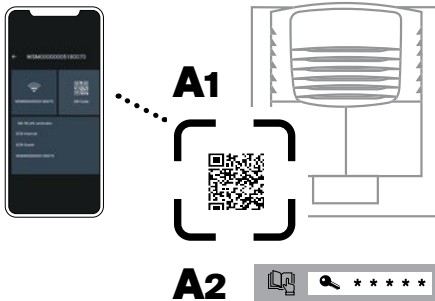

## beSmart

Прегледај ја твојата приколка преку апликацијата!

инсталирај BeSmart

**A** воспостави врска

**B** одбери приколка

Зачувајте ја оваа информација како PDF на вашиот јазик

дознај повеќе на YouTube

Систем за заклучување на задна врата: Едноставно и удобно управување на системот преку beSmart апликацијата.

Контрола на истрошеност на плочки: Спречете дефект на пат и оптимизирајте го времето поминато во сервис. BeSmart апликацијата ја покажува состојбата на кочните облоги.

Преглед на статусот на гумите: Спречете дефекти поради гуми и зголемено абеење на гумите, преку проверка на притисокот и температурата на гумите во секој момент.